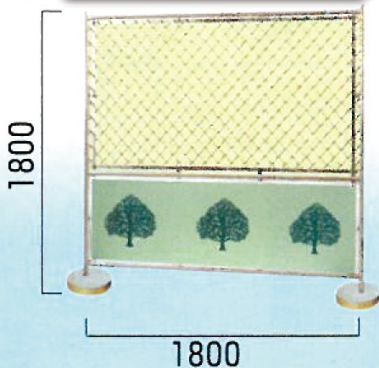

重量: 約10kg

単管おもり

- LED数: 赤4個、ブルグリーン1個
- サイズ: H161×W77mm
- 取付部39mmφ
- 二次電池: ニッカド
- 単三電池×1本
- 定格電圧1.2V
- 無日照動作: 7日間
- 自動点滅機能

ソーラーキングミニ (単管用)
ソーラーキングミニ (コーン用)

ガードフェンス

ガードフェンス 1800

ガードフェンス 1200

扉フェンス 1800