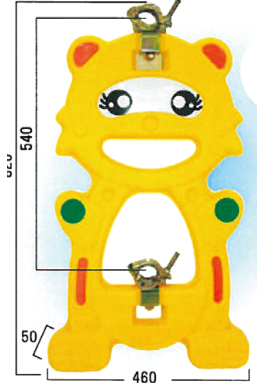

カラーコーン・単管バリケード

ウェイト
一体型の
重量コーン

RS コーン

KY プラガード (オレンジ)

キャラクターバリ (ためきくん)

キャラクターバリ (ためきちゃん)

アルミコーンバー

単管 (4m)

重量: 約10kg

単管おもり

- LED数: 赤4個、ブルグリーン1個
- サイズ: H161×W77mm
- 取付部39mmφ
- 二次電池: ニッカド
- 単三電池×1本
- 定格電圧1.2V
- 無日照動作: 7日間
- 自動点滅機能

ソーラーキングミニ (単管用)
ソーラーキングミニ (コーン用)

ガードフェンス

ガードフェンス 1800

ガードフェンス 1200

扉フェンス 1800

プラスチックフェンス

重量: 約12kg

コンクリート台

フェンス用付属品

販売品