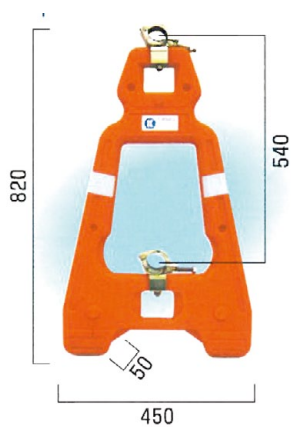

カラーコーン・単管バリケード

ウェイト
一体型の
重量コーン

RS コーン

KY プラガード (オレンジ)

キャラクターバリ (ためきくん)

キャラクターバリ (ためきちゃん)

アルミコーンバー

単管 (4m)

重量: 約10kg

単管おもり

- LED数: 赤4個、ブルグリーン1個
- サイズ: H161×W77mm
- 取付部39mmφ
- 二次電池: ニッカド
- 単三電池×1本
- 定格電圧1.2V
- 無日照動作: 7日間
- 自動点滅機能

ソーラーキングミニ (単管用)
ソーラーキングミニ (コーン用)

ガードフェンス

ガードフェンス 1800

ガードフェンス 1200

扉フェンス 1800