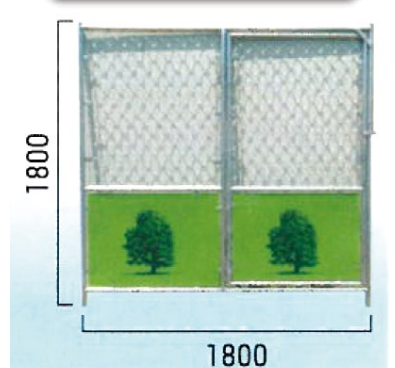

カラーコーン・単管バリケード

ウェイト
一体型の
重量コーン

RS コーン

KY プラガード (オレンジ)

キャラクターバリ (ためきくん)

キャラクターバリ (ためきちゃん)

アルミコーンバー

単管 (4m)

重量: 約10kg

単管おもり

- LED数: 赤4個、ブルグリーン1個
- サイズ: H161×W77mm
- 取付部39mmφ
- 二次電池: ニッカド
- 単三電池×1本
- 定格電圧1.2V
- 無日照動作: 7日間
- 自動点滅機能

ソーラーキングミニ (単管用)
ソーラーキングミニ (コーン用)

ガードフェンス

ガードフェンス 1800

ガードフェンス 1200

扉フェンス 1800