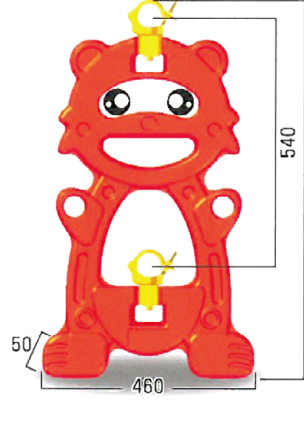

カラーコーン・単管バリケード

ウェイト
一体型の
重量コーン

RS コーン

KY プラガード (オレンジ)

キャラクターバリ (ためきくん)

キャラクターバリ (ためきちゃん)

アルミコーンバー

単管 (4m)

重量: 約10kg

単管おもり

- LED数: 赤4個、ブルグリーン1個
- サイズ: H161×W77mm
- 取付部39mmφ
- 二次電池: ニッカド
- 単三電池×1本
- 定格電圧1.2V
- 無日照動作: 7日間
- 自動点滅機能

ソーラーキングミニ (単管用)
ソーラーキングミニ (コーン用)

ガードフェンス

ガードフェンス 1800

ガードフェンス 1200

扉フェンス 1800

プラスチックフェンス

重量: 約12kg

コンクリート台

フェンス用付属品

販売品