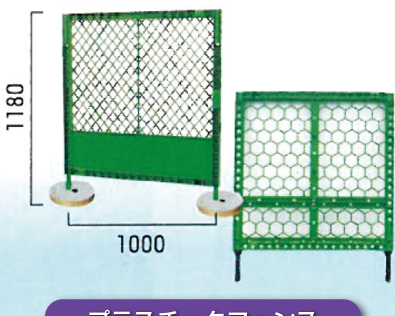

カラーコーン・単管バリケード

ウェイト
一体型の
重量コーン

RS コーン

KY プラガード (オレンジ)

キャラクターバリ (ためきくん)

キャラクターバリ (ためきちゃん)

アルミコーンバー

単管 (4m)

重量: 約10kg

単管おもり

- LED数: 赤4個、ブルグリーン1個
- サイズ: H161×W77mm
- 取付部39mmφ
- 二次電池: ニッカド
- 単三電池×1本
- 定格電圧1.2V
- 無日照動作: 7日間
- 自動点滅機能

ソーラーキングミニ (単管用)
ソーラーキングミニ (コーン用)

ガードフェンス

ガードフェンス 1800

ガードフェンス 1200

扉フェンス 1800

プラスチックフェンス

重量: 約12kg

コンクリート台

フェンス用付属品

販売品