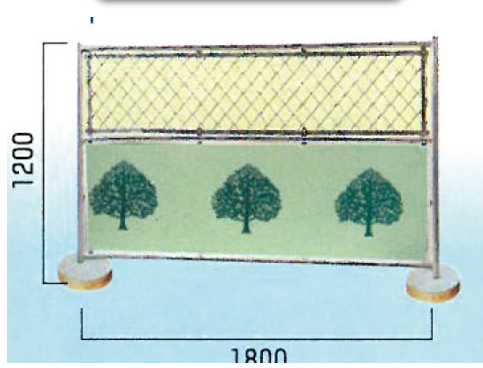

重量: 約10kg

単管おもり

- LED数: 赤4個、ブルグリーン1個
- サイズ: H161×W77mm
- 取付部39mmφ
- 二次電池: ニッカド
- 単三電池×1本
- 定格電圧1.2V
- 無日照動作: 7日間
- 自動点滅機能

ソーラーキングミニ (単管用)
ソーラーキングミニ (コーン用)

ガードフェンス

ガードフェンス 1800

ガードフェンス 1200

扉フェンス 1800